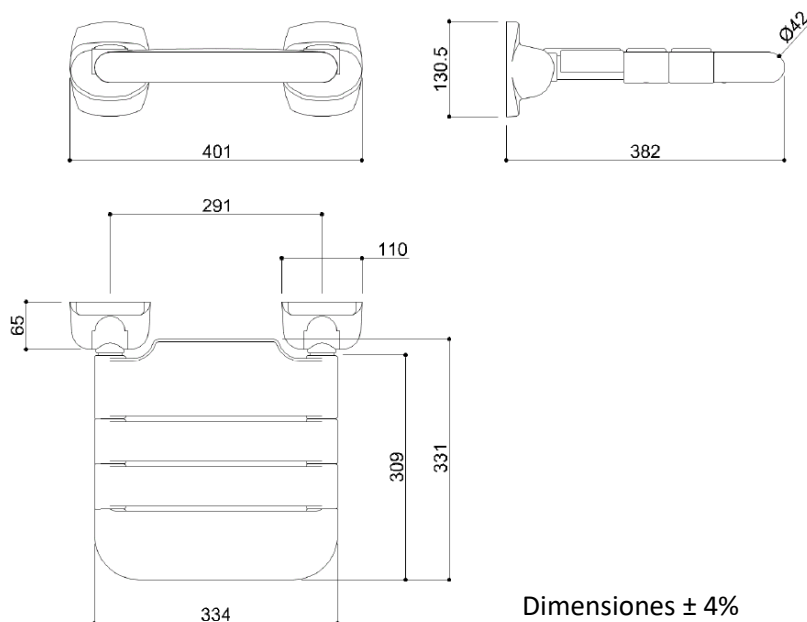

G01JDS42W1
acabado blanco

Descripción general

- Asiento abatible de Ponte Giulio®, línea Urban People®, fabricado con tubo de acero cincado y láminas de nylon, forrado en vinilo antimicrobiano y biocompatible blanco, cálido al tacto.
- Modelo apto para instalación en ducha.
- Incorpora elementos que le confieren aislamiento eléctrico.
- Modelo con una larga vida útil estimada.
- Elementos de fijación a la pared incluidos.

Componentes y materiales

- **G27JDS43W1**: tubo de acero cincado y láminas de nylon, forrado en vinilo antimicrobiano y biocompatible blanco.
- Antideslizante y cálido al tacto.
- Otros colores disponibles.
- Embellecedor para montaje oculto.

Especificaciones técnicas

Dimensiones	401x382x130,5 mm
Peso	4,6 Kg

Dimensiones ± 4%

MONTAJE

ALTURA INSTALACION RECOMENDADA

600 mm a punto inferior.