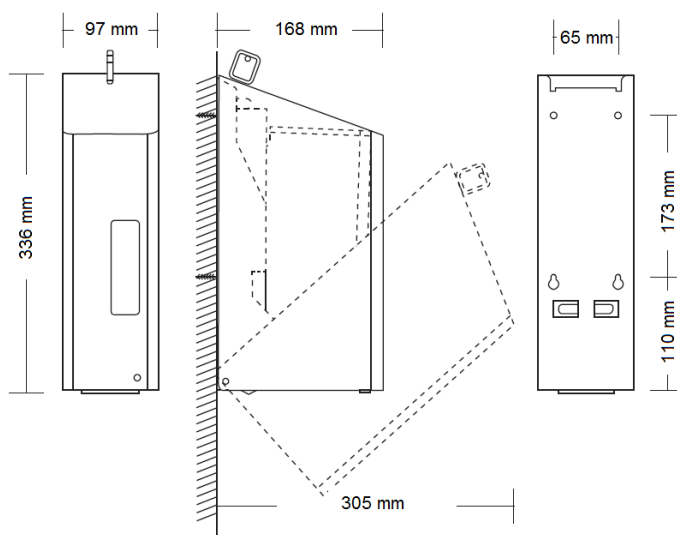

SUPERFICIE

Accionamiento automático

DJ0080ACS
acabado satinado

Descripción general

- Dispensador de jabón líquido automático de acero inoxidable para adosar a la pared, con tratamiento anti-huella y de 1,2 l de capacidad total.
- Apto para dosificar jabones líquidos para manos, con pH neutro y libre de cloro.
- También admite soluciones desinfectantes, jabones líquidos o gel hidro-alcohólico.
- Adecuado para baños públicos de elevada frecuencia de paso.

Especificaciones técnicas:

Dimensiones	336 x 168 x 97 mm
Peso en vacío	1,5 Kg
Capacidad	1.200 ml
Cantidad dispensada/Pulsación	1,5 ml

Dimensiones:

Dim: +/-4%

MONTAJE

15-25 cm encimera. 95 cm sobre el suelo.

ALTURA INSTALACION RECOMENDADA

ATENCIÓN: no instalar este dosificador de jabón dentro de la ducha, ya que sus componentes eléctricos pueden resultar seriamente dañados por el agua y que el dosificador deje de funcionar. En caso de optar por la configuración con transformador eléctrico, instalar éste lejos de cualquier fuente de agua.